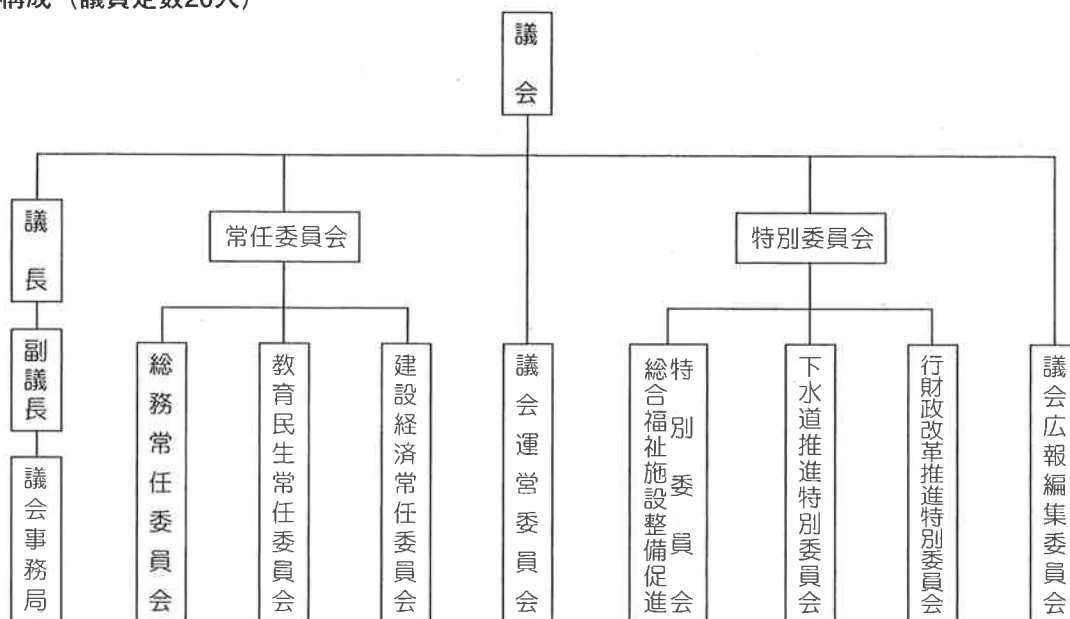

◆ 議会の構成 (議員定数20人)

◆ 歴代議長 / Town Assembly Chairmen

歴代	氏名	就任年月日	退任年月日
初代	森 健太郎	昭29. 11. 1	昭30. 4. 26
2 "	岩瀬 喜一	30. 5. 13	32. 9. 27
3 "	内原 雅一	32. 10. 22	34. 4. 26
4 "	植松 定良	34. 5. 8	38. 4. 1
5 "	妹尾 勤一	38. 5. 10	41. 10. 2
6 "	中村 重信	41. 10. 20	42. 3. 31
7 "	平井 義明	42. 5. 10	44. 5. 12
8 "	西岡 政治	44. 5. 12	46. 4. 29
9 "	溝渕 一八	46. 5. 7	48. 5. 4
10 "	村井 夏義	48. 5. 4	50. 4. 29
11 "	"	50. 5. 9	52. 5. 20
12 "	藤川 照	52. 5. 20	54. 4. 29
13 "	徳永 正	54. 5. 9	56. 5. 7
14 "	西岡 政治	56. 5. 8	58. 4. 29
15 "	阿部 正	58. 5. 10	59. 6. 5
16 "	多田 恵一	59. 6. 5	60. 5. 10
17 "	石原 收	60. 5. 11	61. 5. 12
18 "	國方 良夫	61. 5. 12	62. 4. 29
19 "	徳永 正	62. 5. 7	平元. 1. 23
20 "	石井 定夫	平元. 1. 24	元. 5. 9
21 "	佐藤 孝行	元. 5. 10	3. 4. 29
22 "	石井 定夫	3. 5. 7	5. 5. 10
23 "	"	5. 5. 10	5. 12. 8
24 "	下根 弘美	5. 12. 8	7. 4. 29
25 "	溝渕 清美	7. 5. 8	9. 5. 13
26 "	多田 久男	9. 5. 13	10. 5. 11
27 "	古市 弘	10. 5. 11	11. 4. 29
28 "	山西 正数	11. 5. 10	12. 5. 10
29 "	原田 照治	12. 5. 11	13. 6. 20
30 "	桑井 明人	13. 6. 20	14. 6. 19
31 "	浜井 義文	14. 6. 20	15. 4. 29
32 "	石井 定夫 Sadao Ishii	15. 5. 7	