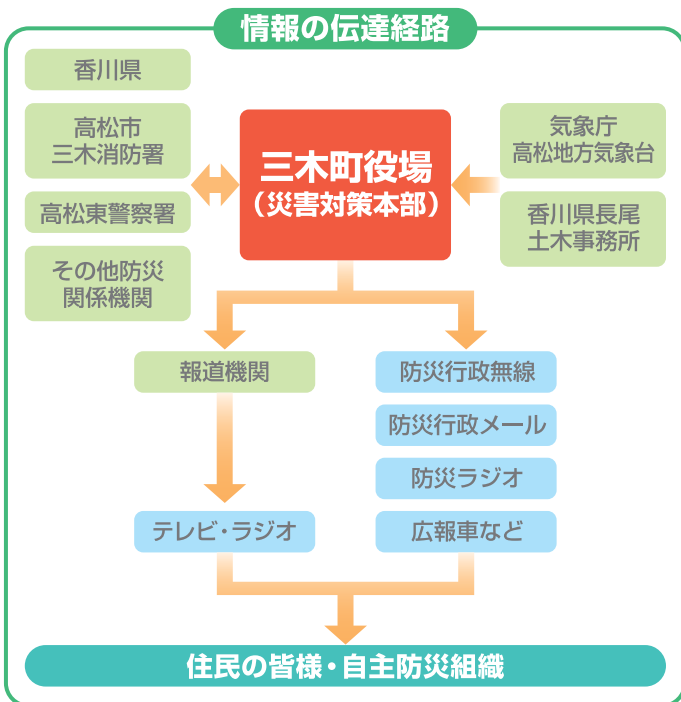

## 避難の呼びかけに注意しましょう

災害などの発生が予想される場合に、その状況に応じて、町から避難準備情報、避難勧告、避難指示が出されます。

緊急度	避難情報	内 容	取るべき行動
小 ↓ 中 ↓ 大	避難準備情報	危険予想地域の住民に対し、避難のための準備と事態の周知を行う必要がある場合。	いつでも避難できるよう、直ちに避難の準備をしてください。ラジオやテレビの放送、広報車などによる連絡に注意しましょう。
	避難勧告	当該地域又は土地、建物などに災害が発生するおそれがある場合。	お互い助けあって指定された避難所に速やかに避難をはじめましょう。
	避難指示	状況がさらに悪化し、避難すべき時機が切迫した場合又は災害が発生し、現場に残留者がいる場合。	指定された避難所に直ちに避難しましょう。

これ以外にも、自主避難があります。

## 避難の情報はどうやって？

町では皆様に避難の情報を伝えるため以下の体制をとっています。

### 防災行政無線

防災行政無線は、火災、風水害、地震などの災害発生時、または災害が発生するおそれのあるときなどに住民の皆様へ情報を的確にお知らせするための情報伝達システムです。三木町では平成3年から配備し、三木町役場に親局を置き、町内30か所に屋外拡声器(屋外子局)を設置して、現在、防災情報の他に火災発生時の消防団員招集のためのサイレン吹鳴及び拡声放送も行っています。