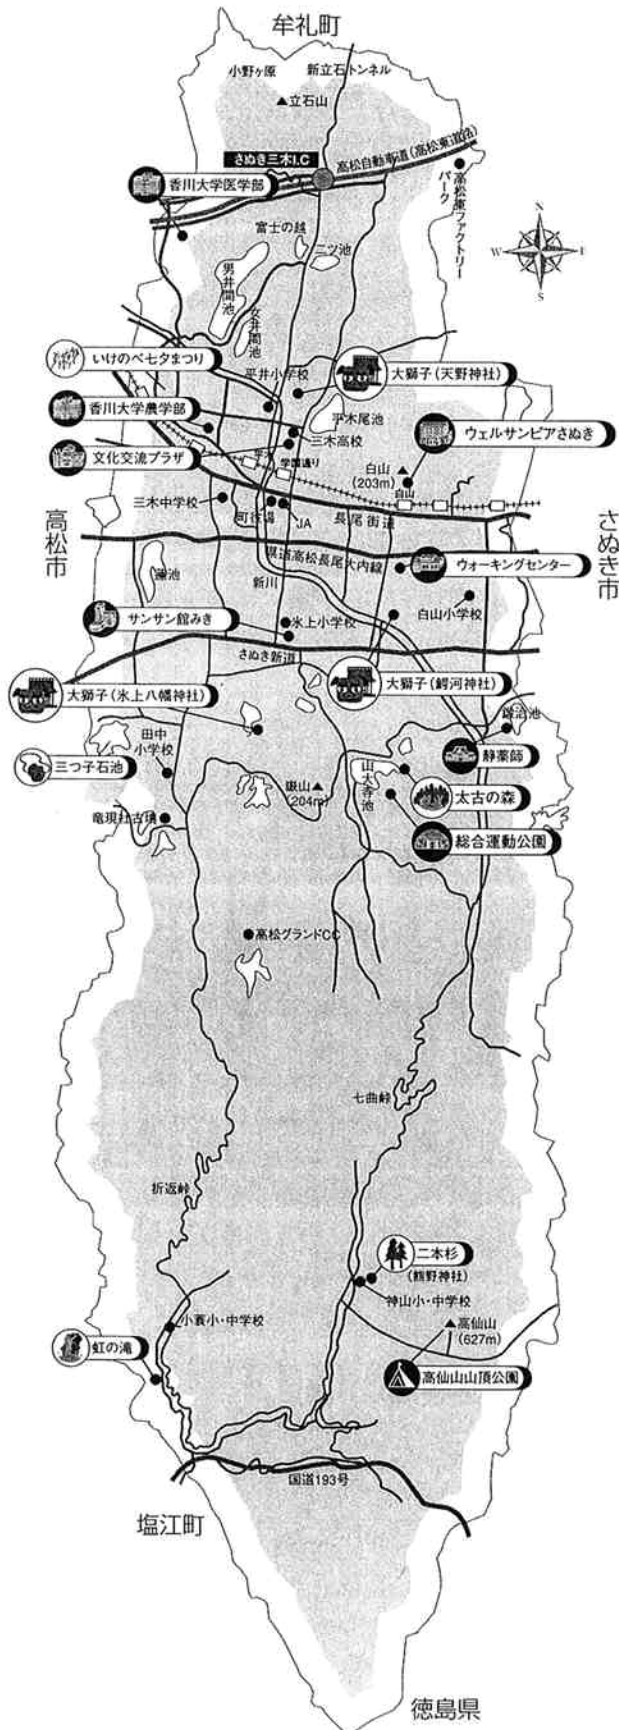

■三木町全図 / Map of Miki Town

三木町の主な見どころと施設

- 虹の滝……………役場から車で30分
- 高仙山山頂公園……………役場から車で40分
- 太古の森……………役場から車で10分
- 二本杉……………役場から車で30分
- 静薬師……………役場から車で10分
- 香川大学医学部……………役場から車で10分
- 香川大学農学部
 ……ことでん長尾線農学部前駅下車歩いて5分
- 総合運動公園……………役場から車で10分
- ウォーキングセンター……………役場から車で5分
- 文化交流プラザ
 ……ことでん長尾線学園通り駅下車歩いて5分
- サンサン館みき……………役場から車で5分
- ウェルサンピアさぬき
 ……ことでん長尾線白山駅下車すぐ