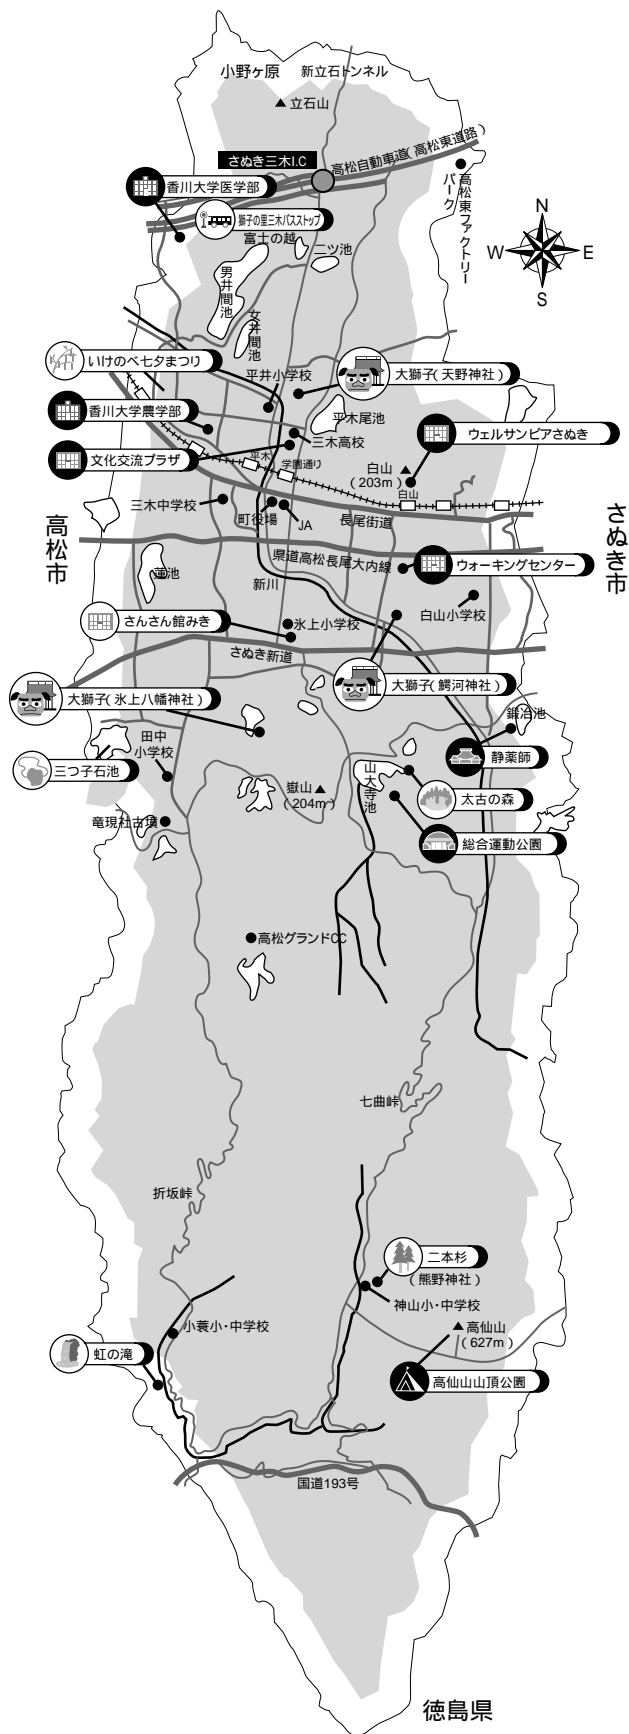

三木町全図 / Map of Miki Town

三木町の主な見どころと施設

- 虹の滝 役場から車で 30 分
- 高仙山山頂公園 役場から車で 40 分
- 太古の森 役場から車で 10 分
- 二本杉 役場から車で 30 分
- 静薬師 役場から車で 10 分
- 香川大学医学部 役場から車で 10 分
- 香川大学農学部 役場から車で 10 分
- ことでん長尾線農学部前駅下車歩いて 5 分
- 総合運動公園 役場から車で 10 分
- ウォーキングセンター 役場から車で 5 分
- 文化交流プラザ ことでん長尾線学園通り駅下車歩いて 5 分
- サンサン館みき 役場から車で 5 分
- ウェルサンピアさぬき ことでん長尾線白山駅下車すぐ
- 獅子の里三木バスストップ 役場から車で 10 分