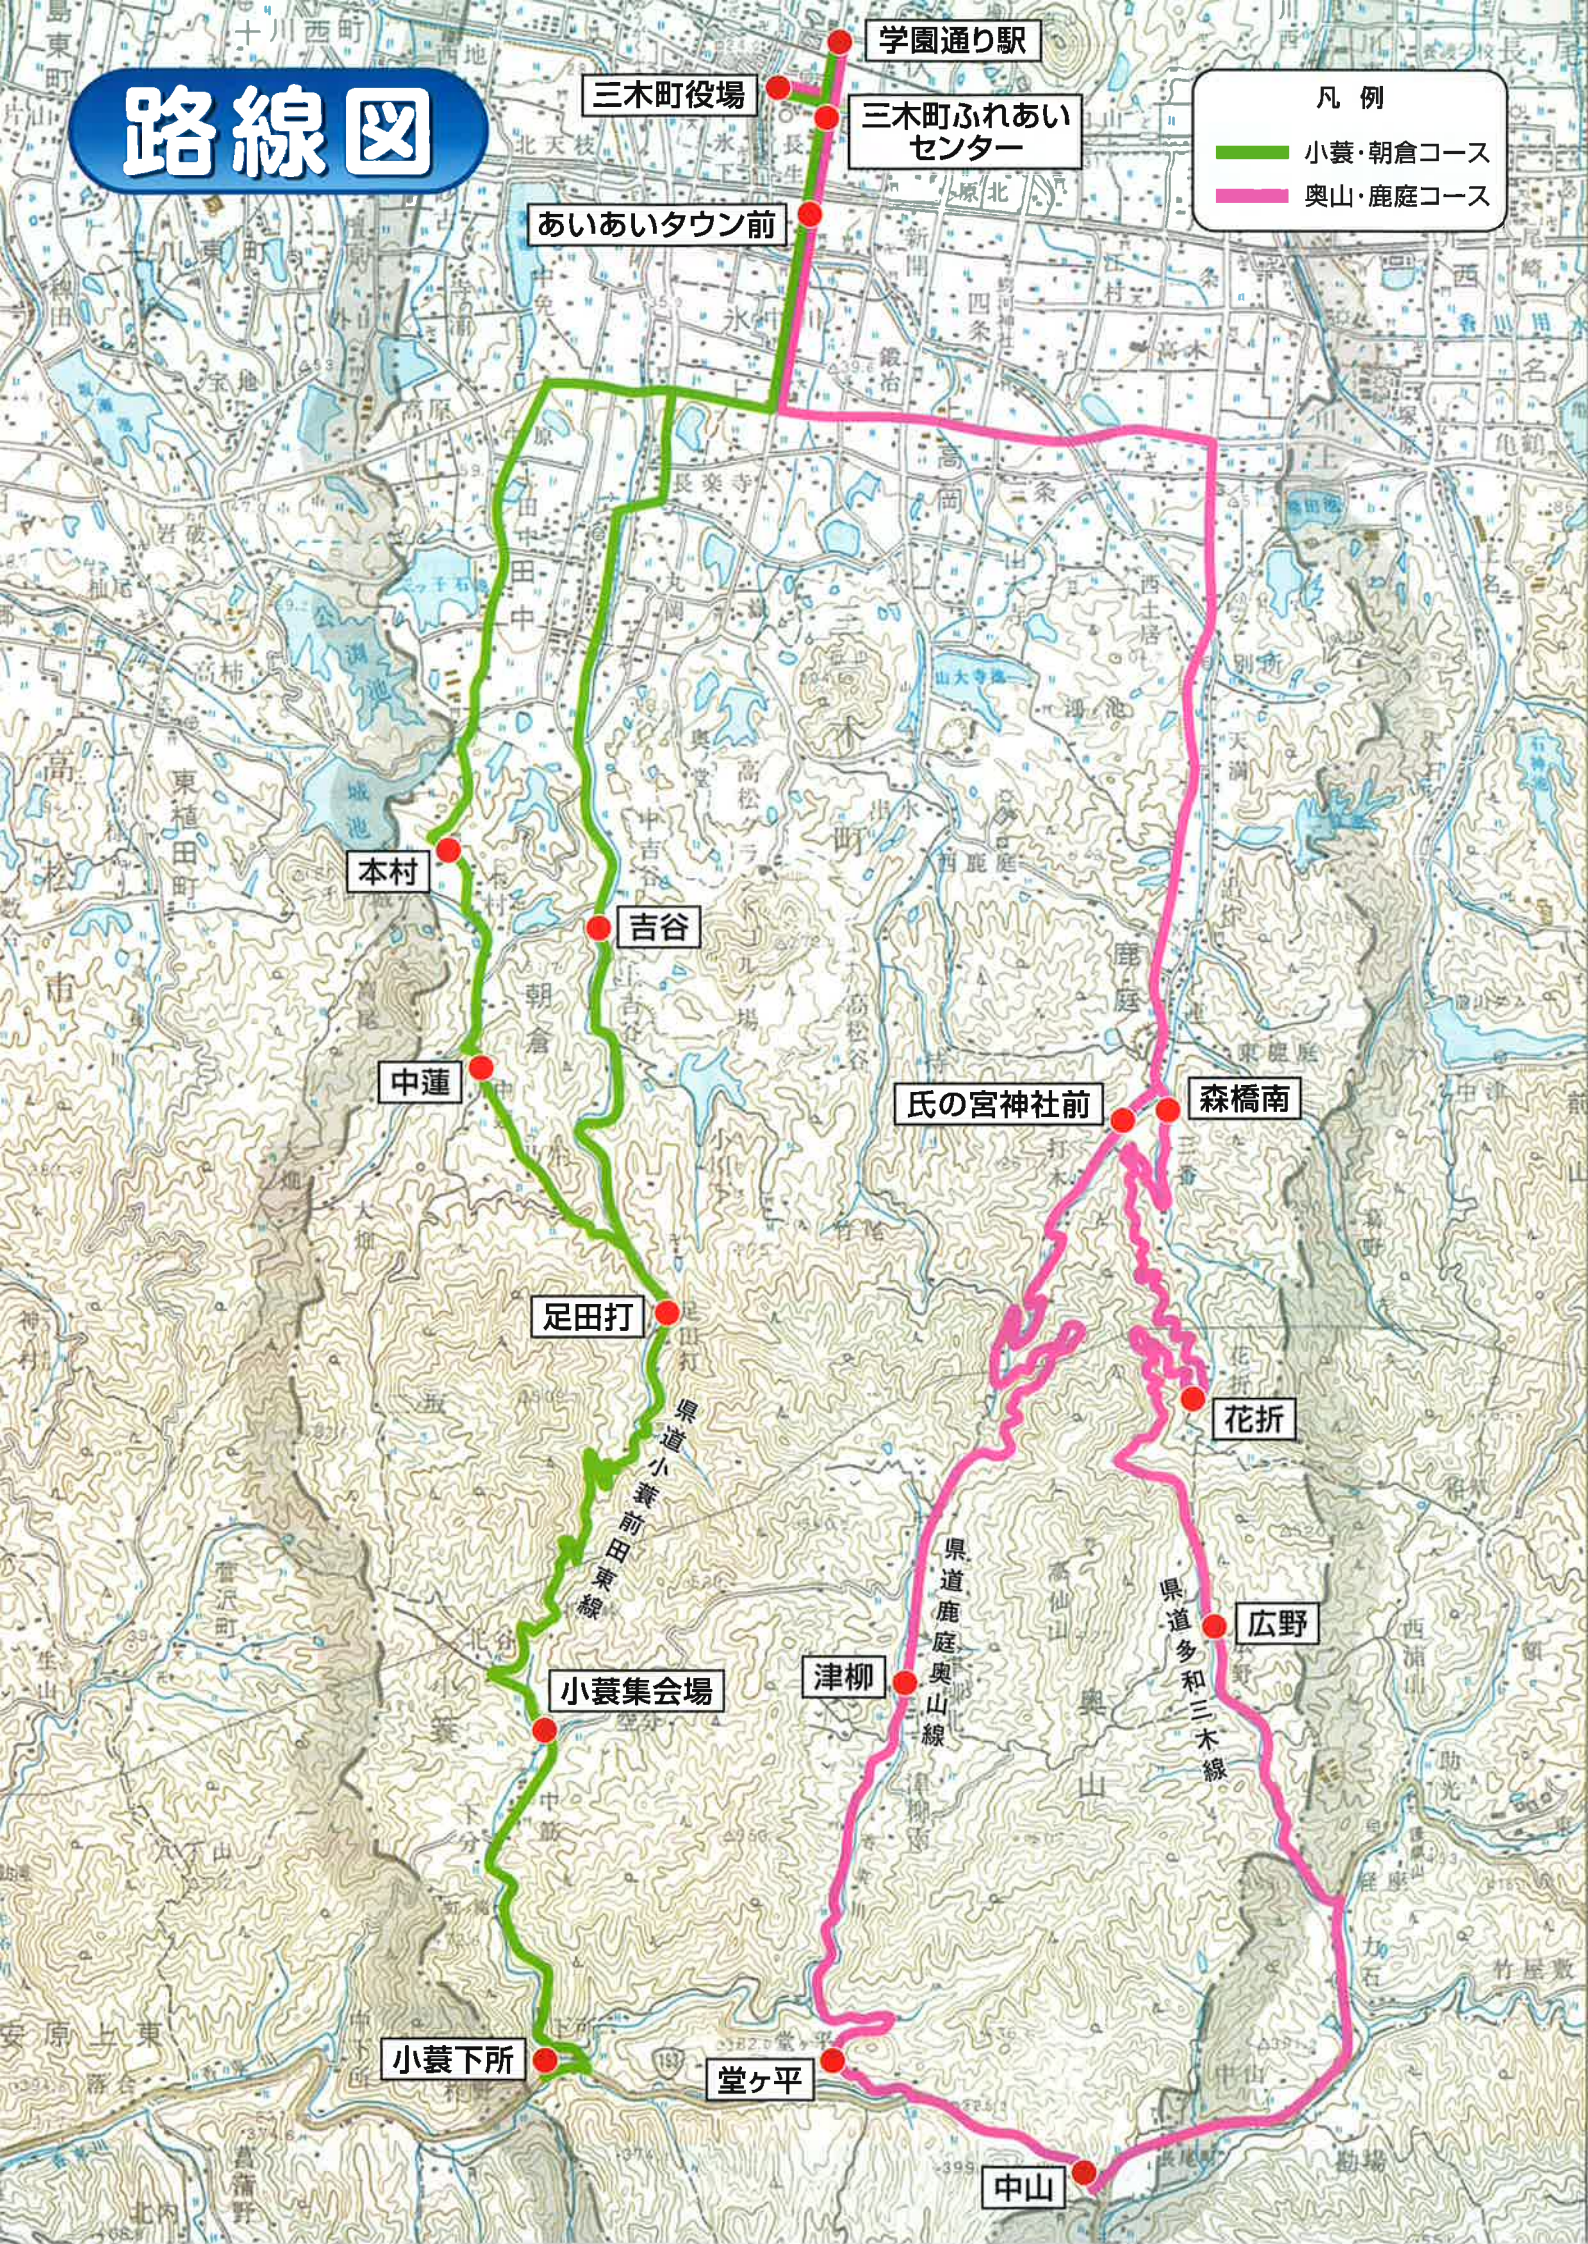

# 路線図

凡例

- 小蓺・朝倉コース
- 奥山・鹿庭コース

学園通り駅

三木町役場  
三木町ふれあいセンター

あいあいタウン前

本村

吉谷

中蓮

氏の宮神社前

森橋南

足田打

花折

小蓺集会場

津柳

広野

小蓺下所

堂ヶ平

中山