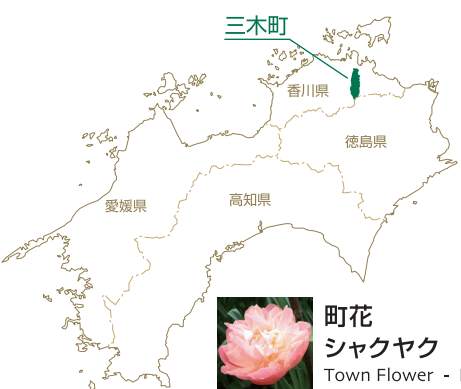

たくさんの夢が コラボし ぐんぐん 伸びるまち みき
Miki Town - Rapidly Growing, Thanks to Dreams and Cooperation

町花
シャクヤク
Town Flower - Peony

町木
クロガネモチ
Town Tree - Round Leaf Holly

三木町
町勢要覧2012
発行：三木町 発行日：平成24年3月 制作：ぎょうせい

三木町 町勢要覧2012

未来へ輝き
伸びる

「みき」

Miki Town - A Shiny and Growing Future
Miki Town Guide 2012