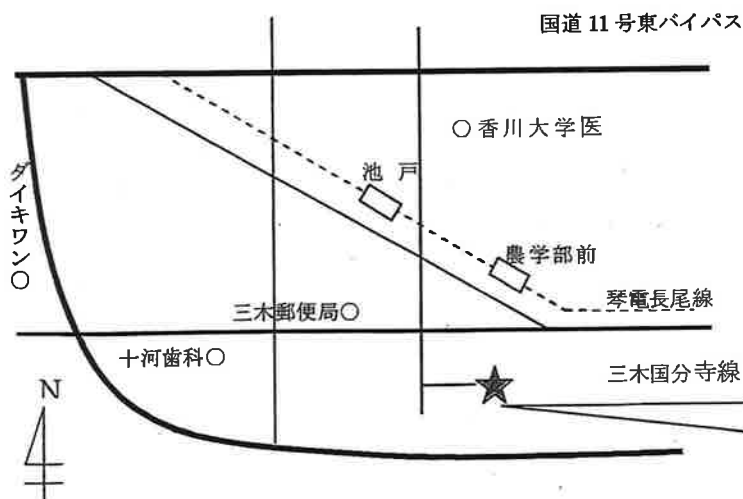

砂入保育園
地域子育て支援センター
木田郡三木町池戸字上池2954-3
TEL 087-898-2913

三木山田清掃さん太陽印刷さん東隣。
細いけど通れます。